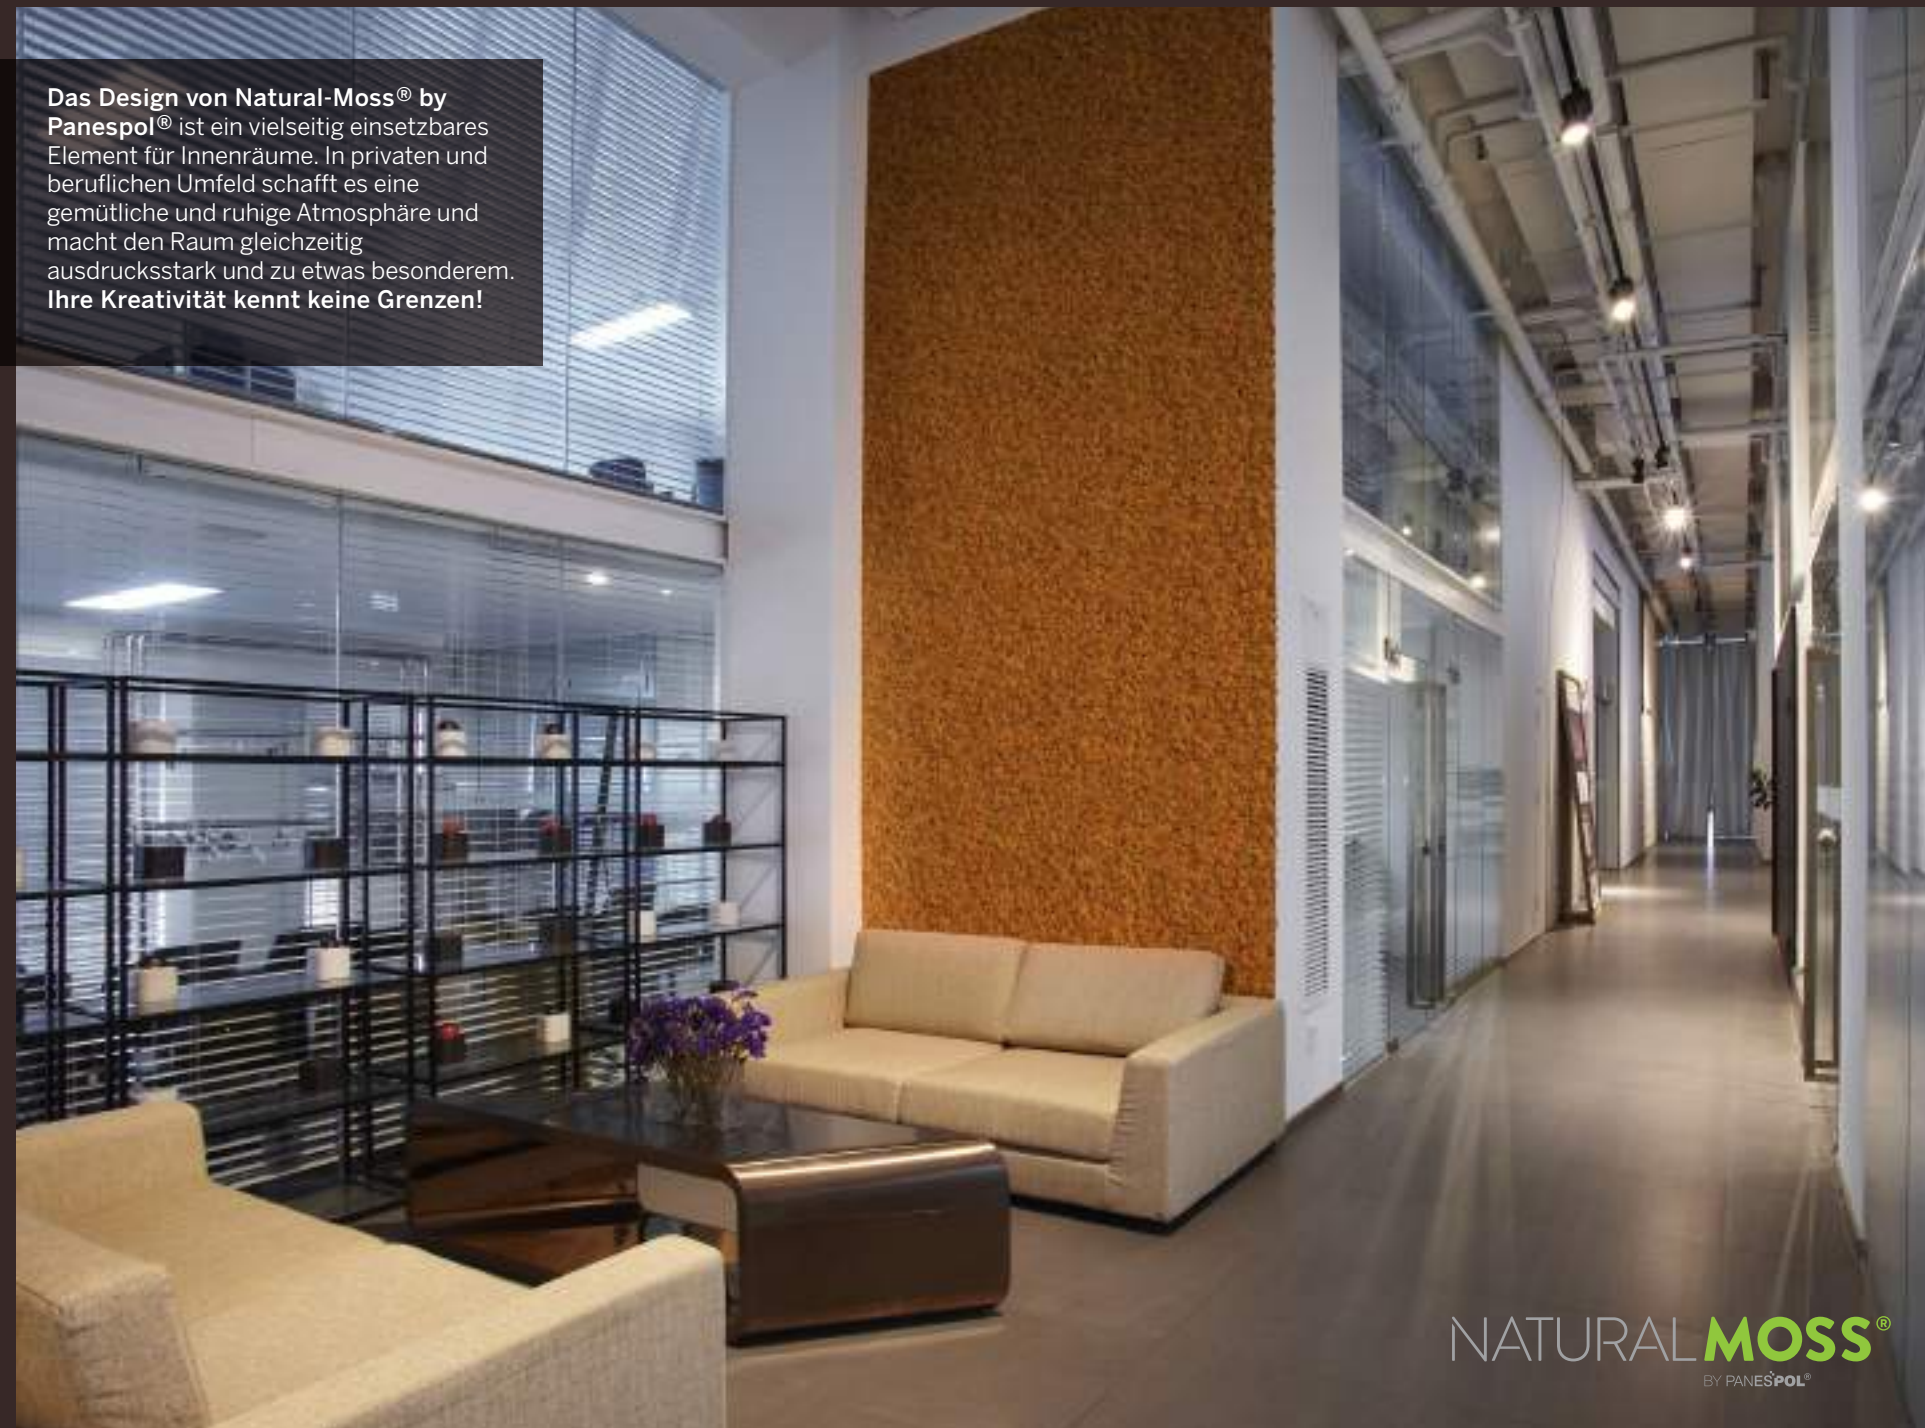

Das Design von **Natural-Moss® by Panespol®** ist ein vielseitig einsetzbares Element für Innenräume. In privaten und beruflichen Umfeld schafft es eine gemütliche und ruhige Atmosphäre und macht den Raum gleichzeitig ausdrucksstark und zu etwas besonderem. Ihre Kreativität kennt keine Grenzen!